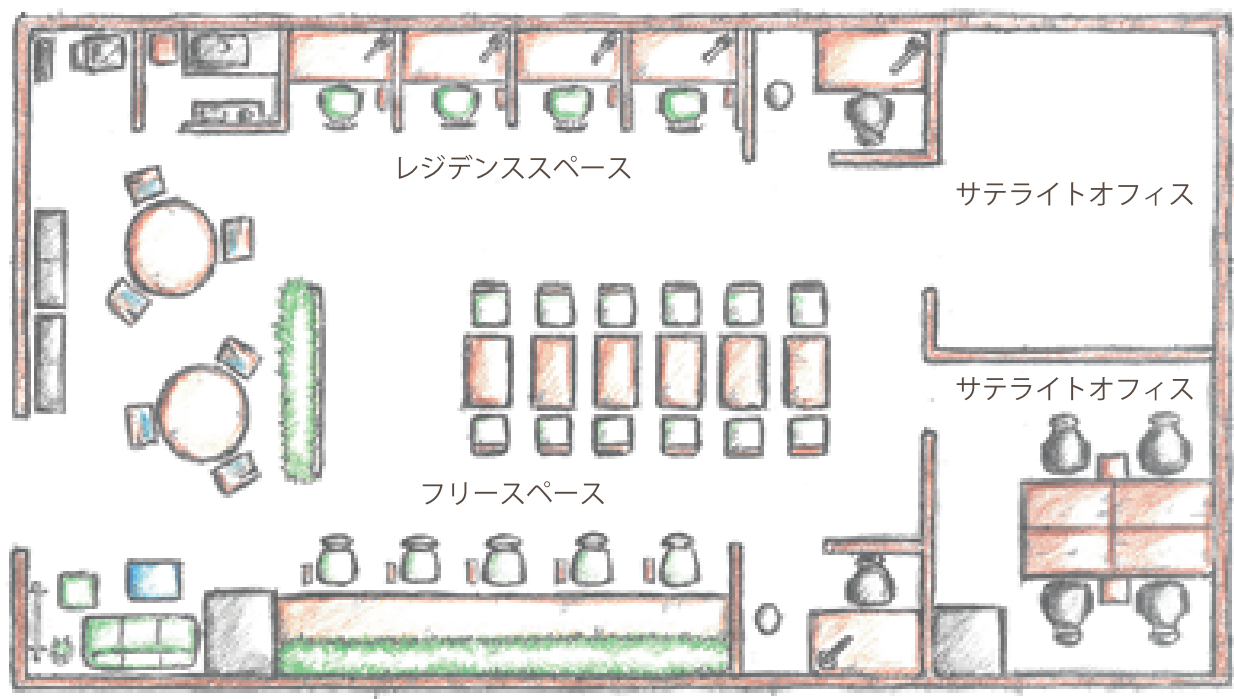

■設備・利用料金のご案内(利用時間/9:30~21:30)

サテライトオフィス	レジデンススペース	フリースペース
会員のみ利用可	会員のみ利用可	会員またはドロップインで利用可
入会金 10,000円 月額 25,000円	入会金 2,000円 月額 8,000円	<table border="0"> <tr> <td>【会員】</td> <td>【ドロップイン】</td> </tr> <tr> <td>入会金 1,000円</td> <td>3時間まで 500円</td> </tr> <tr> <td>月額 5,000円</td> <td>1日 1,000円</td> </tr> </table>
●住所利用可 ●郵便受け有り ●2室(1室4名程度)	●住所利用可 ●郵便受け有り ●4席	●カウンター5席、対面式12席