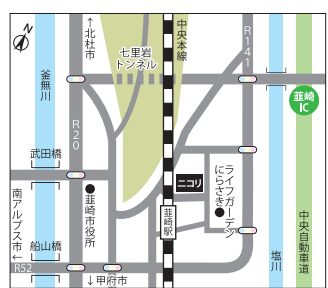

■オプションのご案内

テレワークブース	1回200円(3時間まで)
ロッカー	【会員】月/1,000円 【ドロップイン】日/100円

コワーキングスペース&サテライトオフィス
韮崎市民交流センターニコリ『HiroBa』
〒407-0015
山梨県韮崎市若宮1-2-50 韮崎市民交流センターニコリ3F
【お問い合わせ】
施設管理・運営(株)まあめいく ☎0551-22-1121
お車ご利用の場合: 中央自動車道・韮崎IC下車10分
電車ご利用の場合: JR中央本線韮崎駅下車徒歩1分

会員様限定

オープンキャンペーン

令和3年4月~9月末
までのご入会で

入会金半額

①

②

入会した月から6ヶ月間

利用料金半額